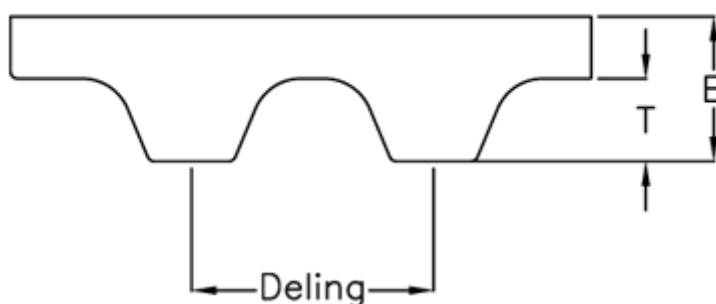

Varenummer: 602776291255

Beskrivelse: Gates tandrem Syncropower PU 25 T10DL 1250

Mål

Antal tænder = 125

Bredde = 25

Deling = 10

Højde B mm = 7

Højde T mm = 2.5

Længde = 1250

Type = PU 25 T10 DL 1250